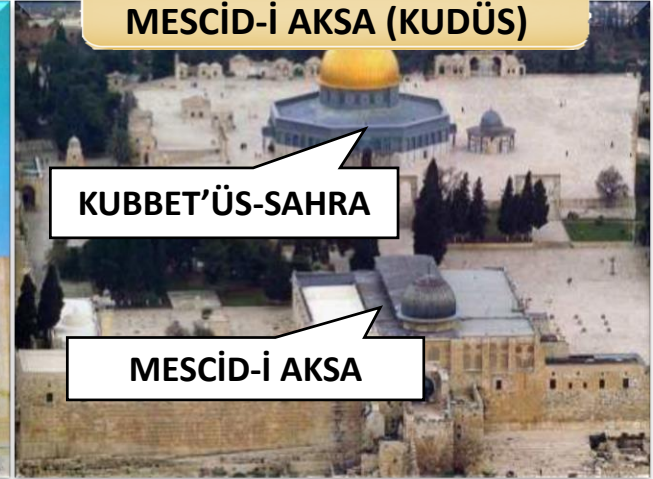

Günümüzde cami, minare, ezan İslâm'ın simgesidir.

Caminin içinde ve dışında çeşitli bölümleri vardır.

Kâbe, Kur'an'da yer yüzündeki ilk ibadet yeri olarak bildirilir. Bu gün Kabe'nin içinde bulunduğu alana Mescid-i Haram denir.

Vaaz Kürsüsü

Vaaz (nasihat, öğüt) yapılan yerdir. Vaaz yapana **vâiz** denir.

Minber

Cuma ve bayram namazlarında **hutbe** okunan yerdir.

Topluca namaz kılanlara «**cemaat**» denir. Cemaatle namaz 27 derece daha sevaptır.

Müezzin Mahfili

Müezzinin ezan ve kaamet dualarını okuduğu yerdir.

MESCİD-İ HARAM (MEKKE)

MESCİD-İ NEBİ (MEDİNE)

MESCİD-İ AKSA (KUDÜS)

KUBBET'ÜS-SAHRA

MESCİD-İ AKSA

SULTAN AHMET (İSTANBUL)