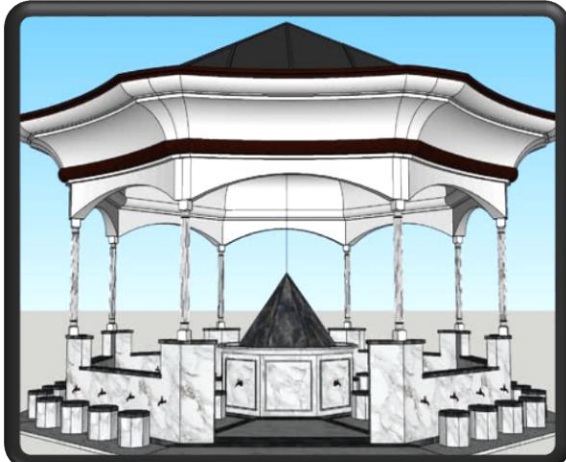

ŞAH FAYSAL CAMİİ (PAKİSTAN)